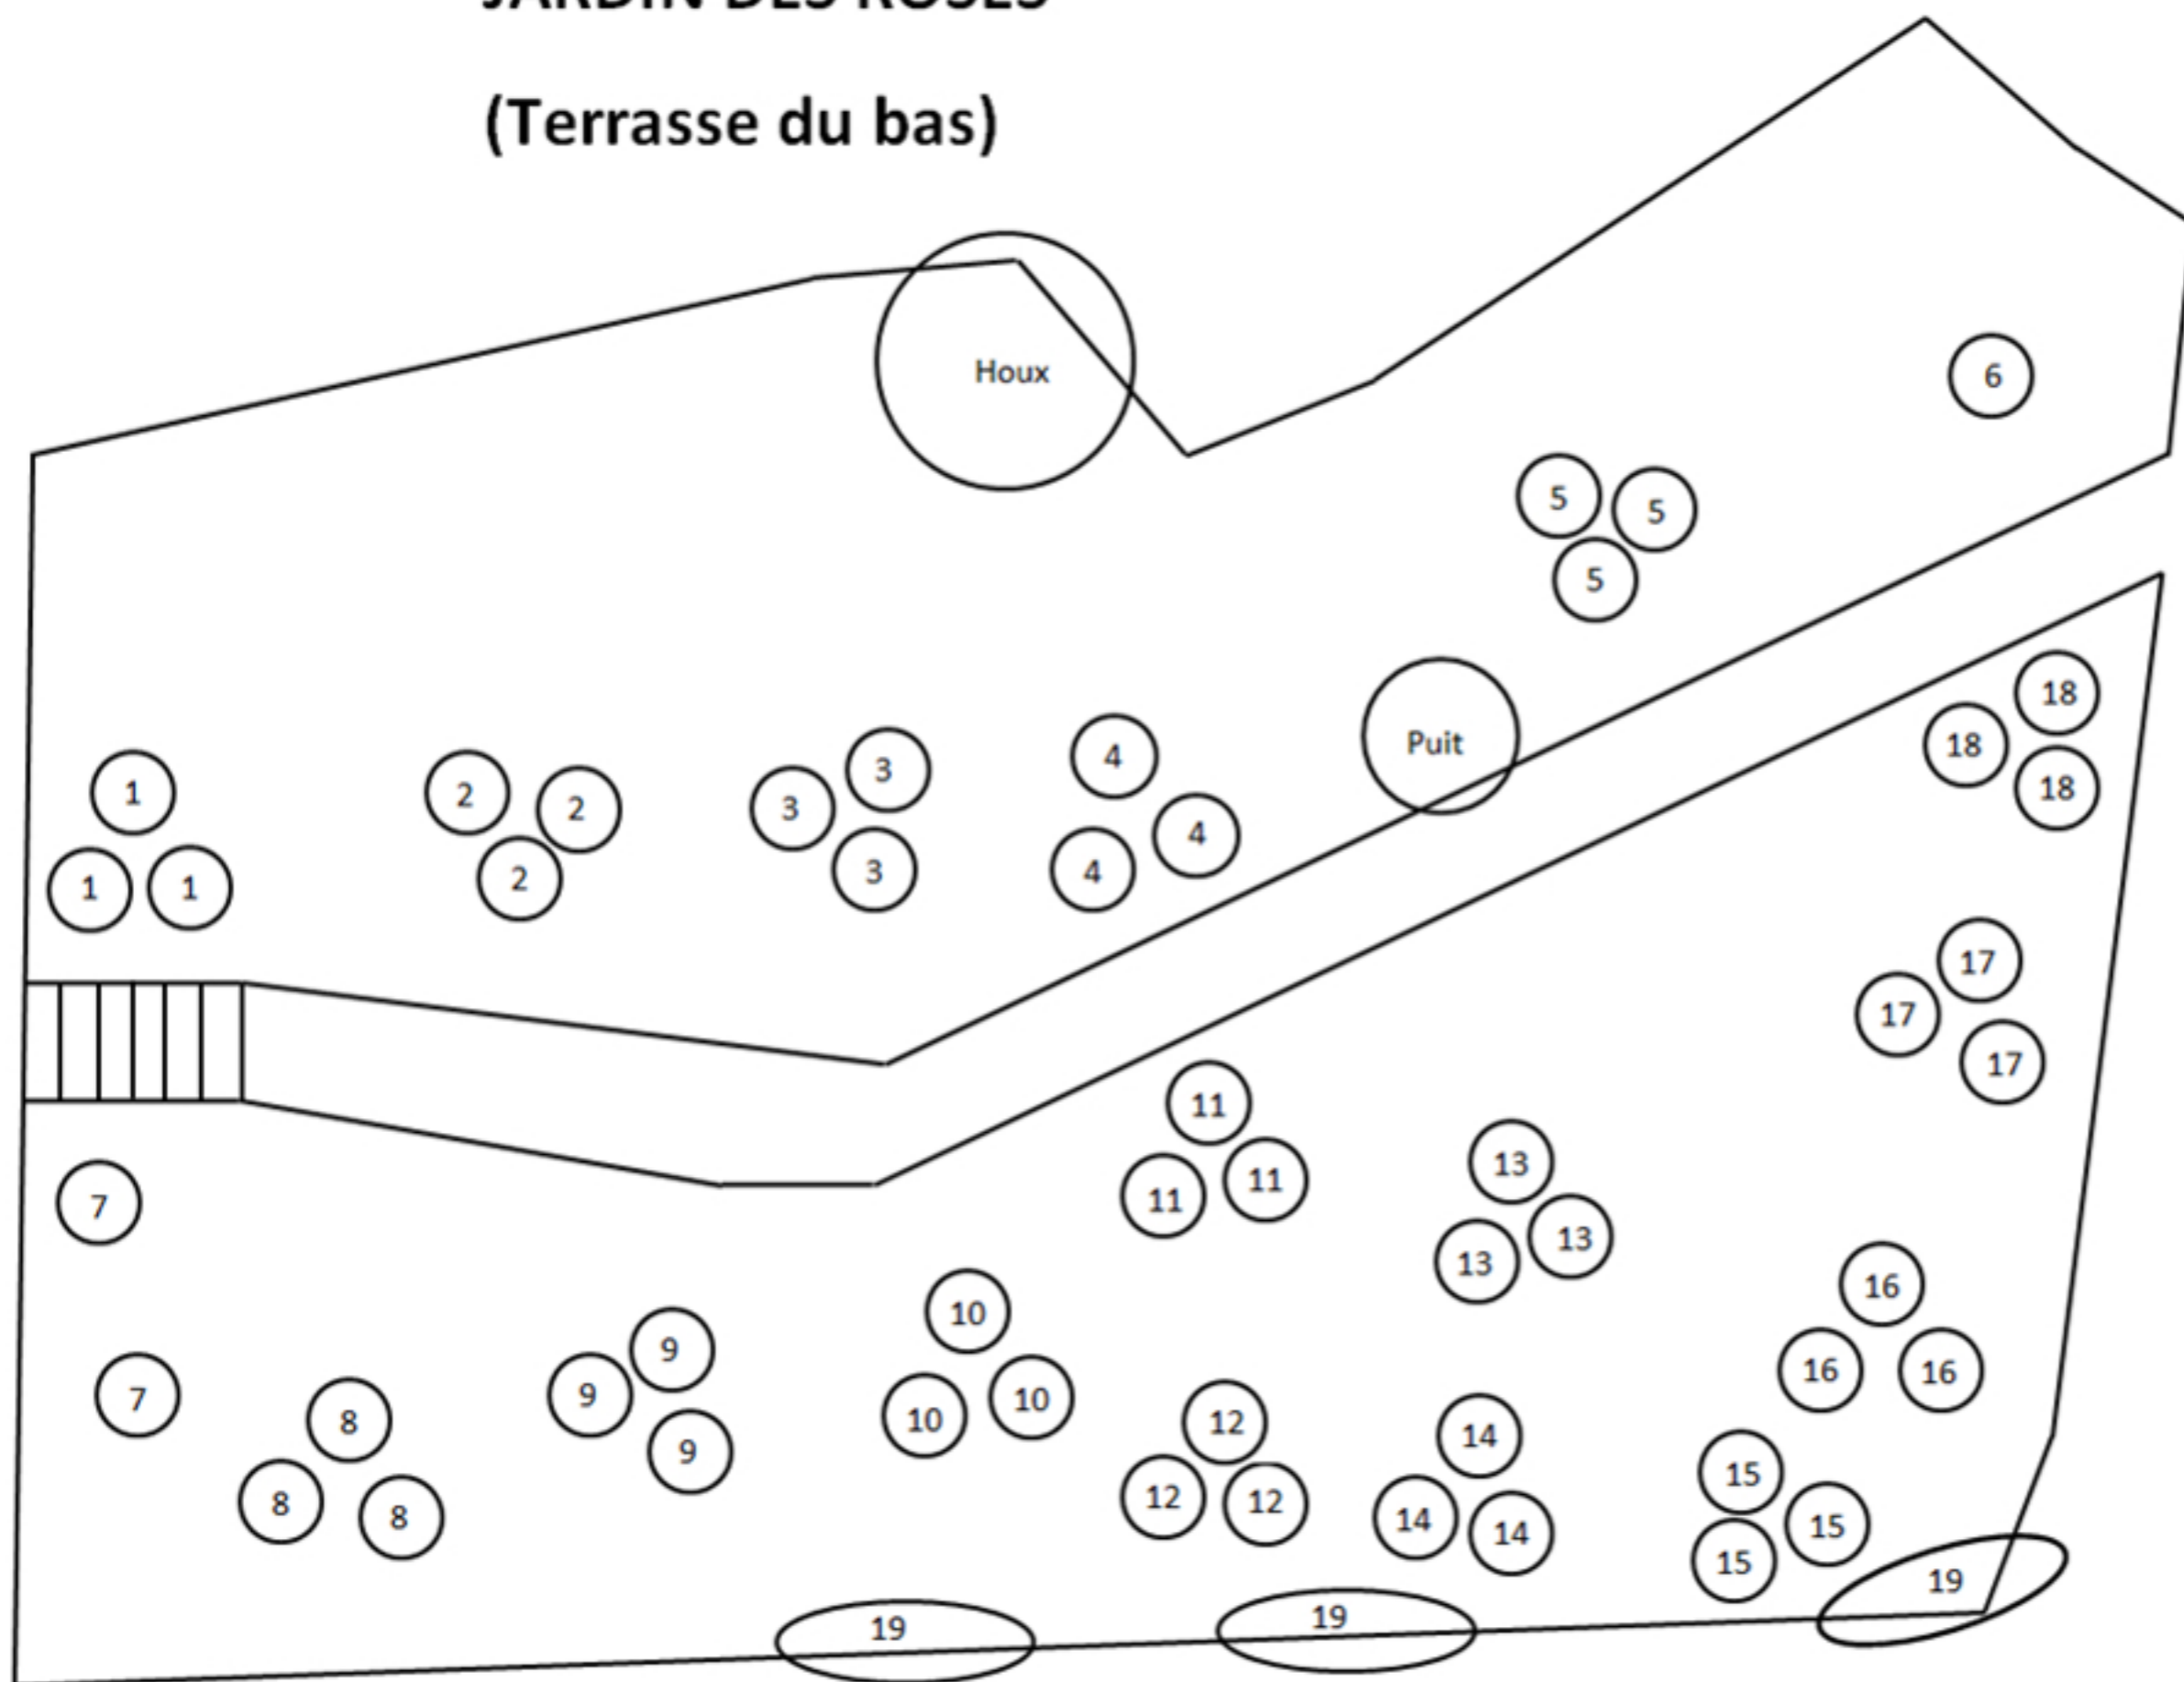

# JARDIN DES ROSES

(Terrasse du bas)

## Légende :

- 1 : Alba Maxima
- 2 : Félicité Parmentier
- 3 : Alba Semi-Plena
- 4 : Chloris
- 5 : Belle Amour
- 6 : Gloire de Parthenay
- 7 : Blush noisette
- 8 : Jeanne de Monfort
- 9 : Fantin Latour
- 10 : Blancheleur
- 11 : Ville de Bruxelles
- 12 : Lédia
- 13 : Vierge de Chéry
- 14 : Ispaham
- 15 : Contesse de Murinais
- 16 : Duc de Fitzames
- 17 : Duchesse de Verneuil
- 18 : Baronne de Prévost
- 19 : Jaune Desprez

# JARDIN DES ROSES

(Terrasse du haut)

## Légende :

- 1 : Mme Plantier
- 2 : Céleste
- 3 : Koenigin Van Danemark
- 4 : Mme Legras St Germain
- 5 : Marie Demars
- 6 : Président de Sèze
- 7 : Belle Isis
- 8 : Belle Doria
- 9 : Jenny Duval
- 10 : Belle Virginie
- 11 : Camaïeu
- 12 : Impératrice Joséphine
- 13 : Duchesse du Berry
- 14 : Gros Provins panachés
- 15 : Gloire de France
- 16 : La belle Sultane