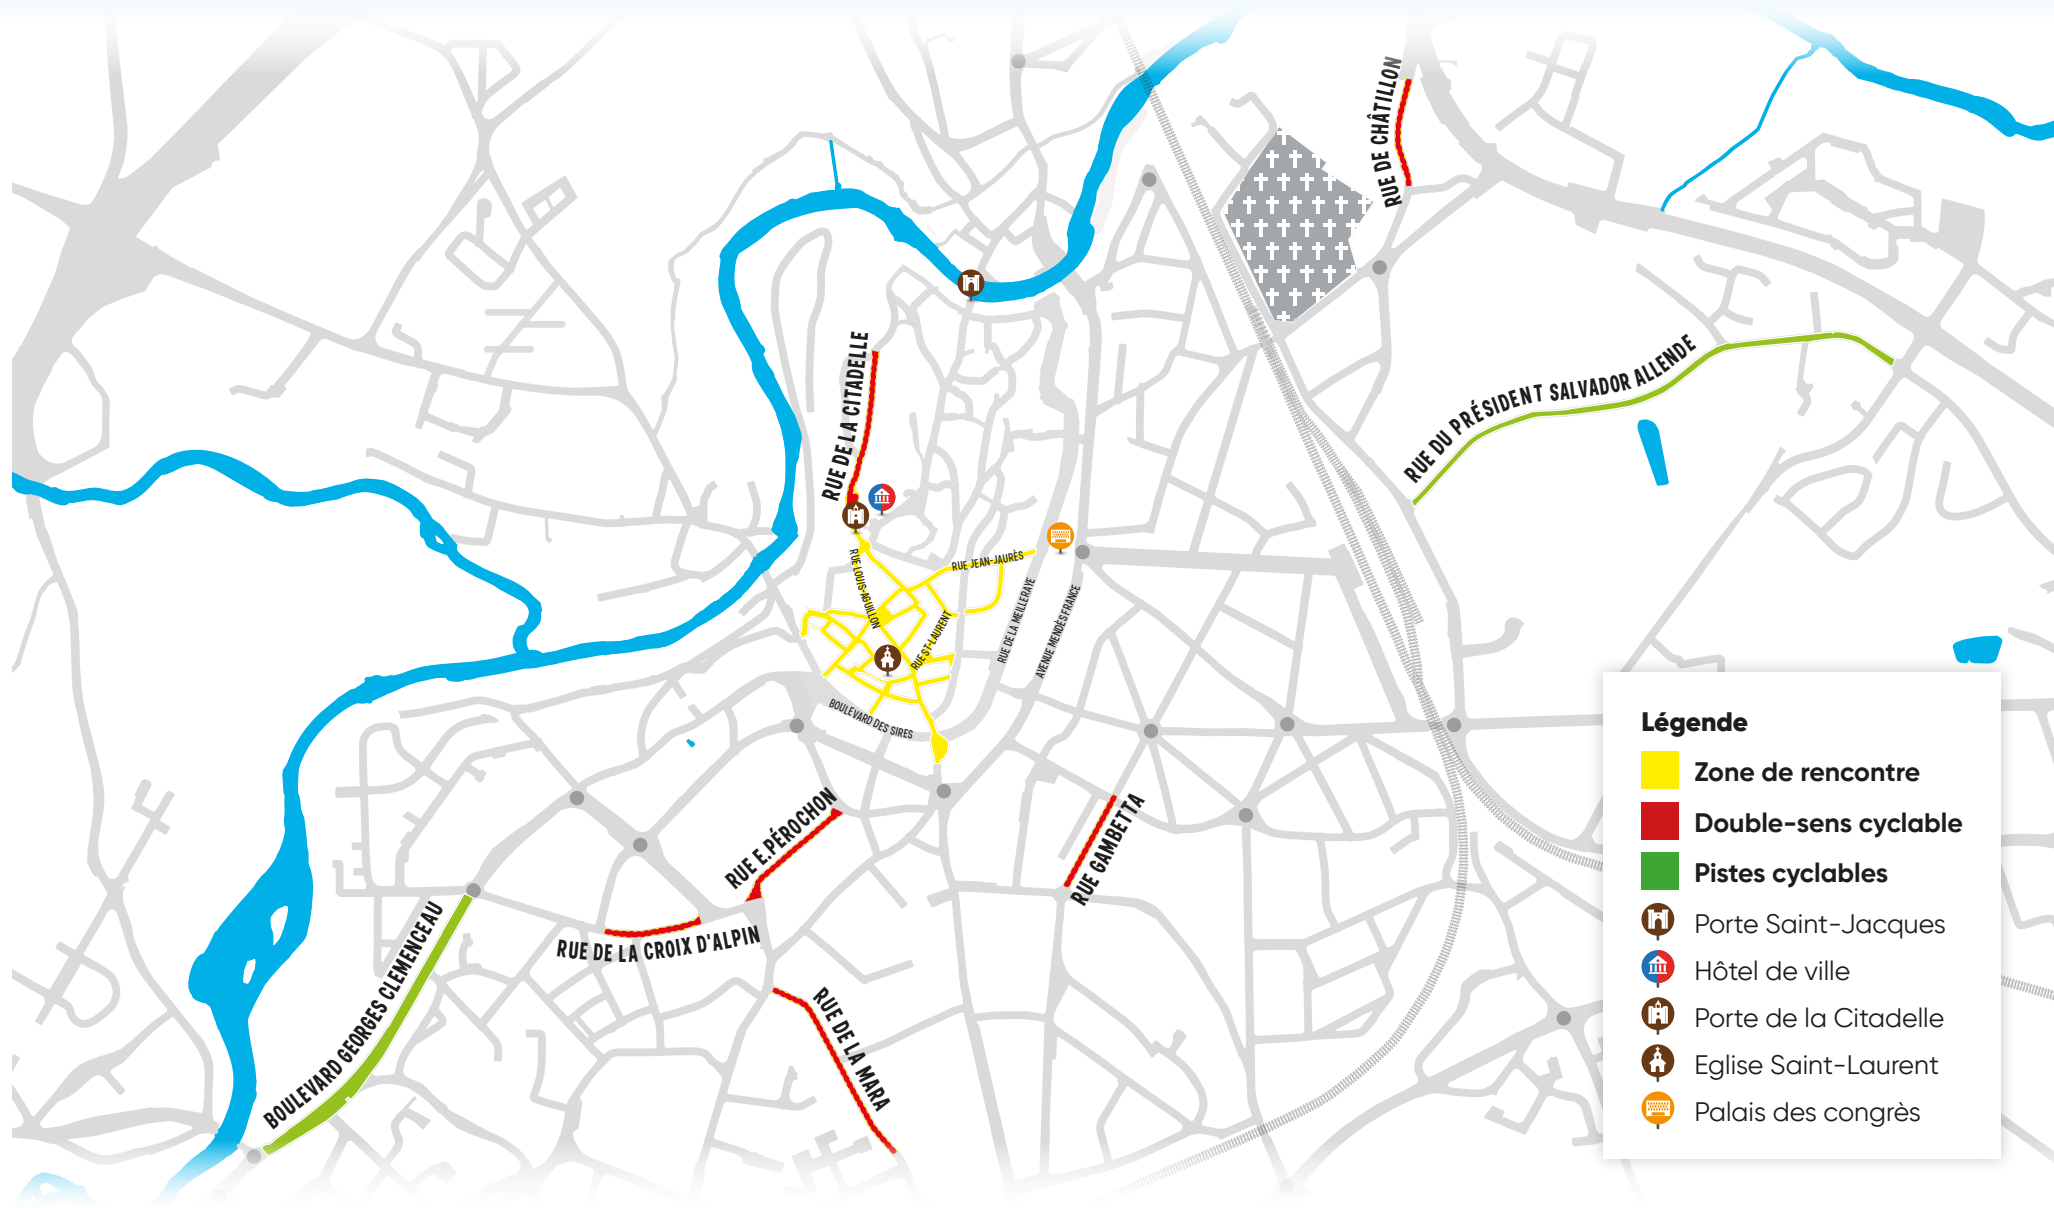

› Les aménagements cyclables à Parthenay

Légende

- Zone de rencontre
- Double-sens cyclable
- Pistes cyclables
- Porte Saint-Jacques
- Hôtel de ville
- Porte de la Citadelle
- Eglise Saint-Laurent
- Palais des congrès